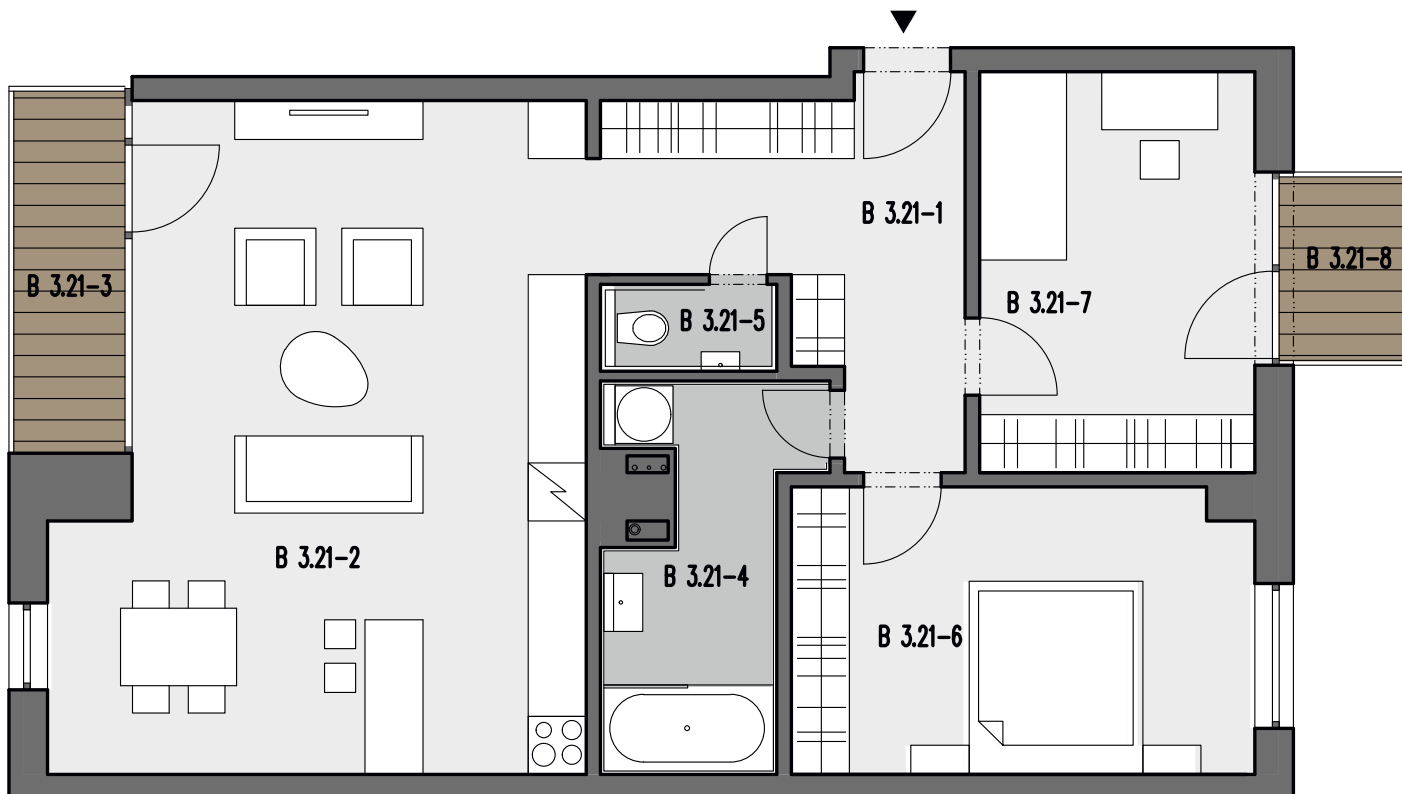

**BYT**  
3 IZBOVÝ

**B 3.21**

B3.21 BYT / 3 IZBOVÝ / 3.PODLAŽIE

ČÍSLO	NÁZOV MIESTNOSTI	PLOCHA m <sup>2</sup>
B3.21-1	HALA	10,81
B3.21-2	OBÝVACIA IZBA / KUCHYŇA	35,08
B3.21-4	KÚPEĽŇA	7,16
B3.21-5	WC	1,64
B3.21-6	IZBA	14,07
B3.21-7	IZBA	12,19
PLOCHA BYTU		80,95
B3.21-3	LOGGIA	4,32
B3.21-8	BALKÓN	2,47
B3.18-2	KOBKA (3.NP)	2,09
CELKOVÁ PLOCHA		89,83