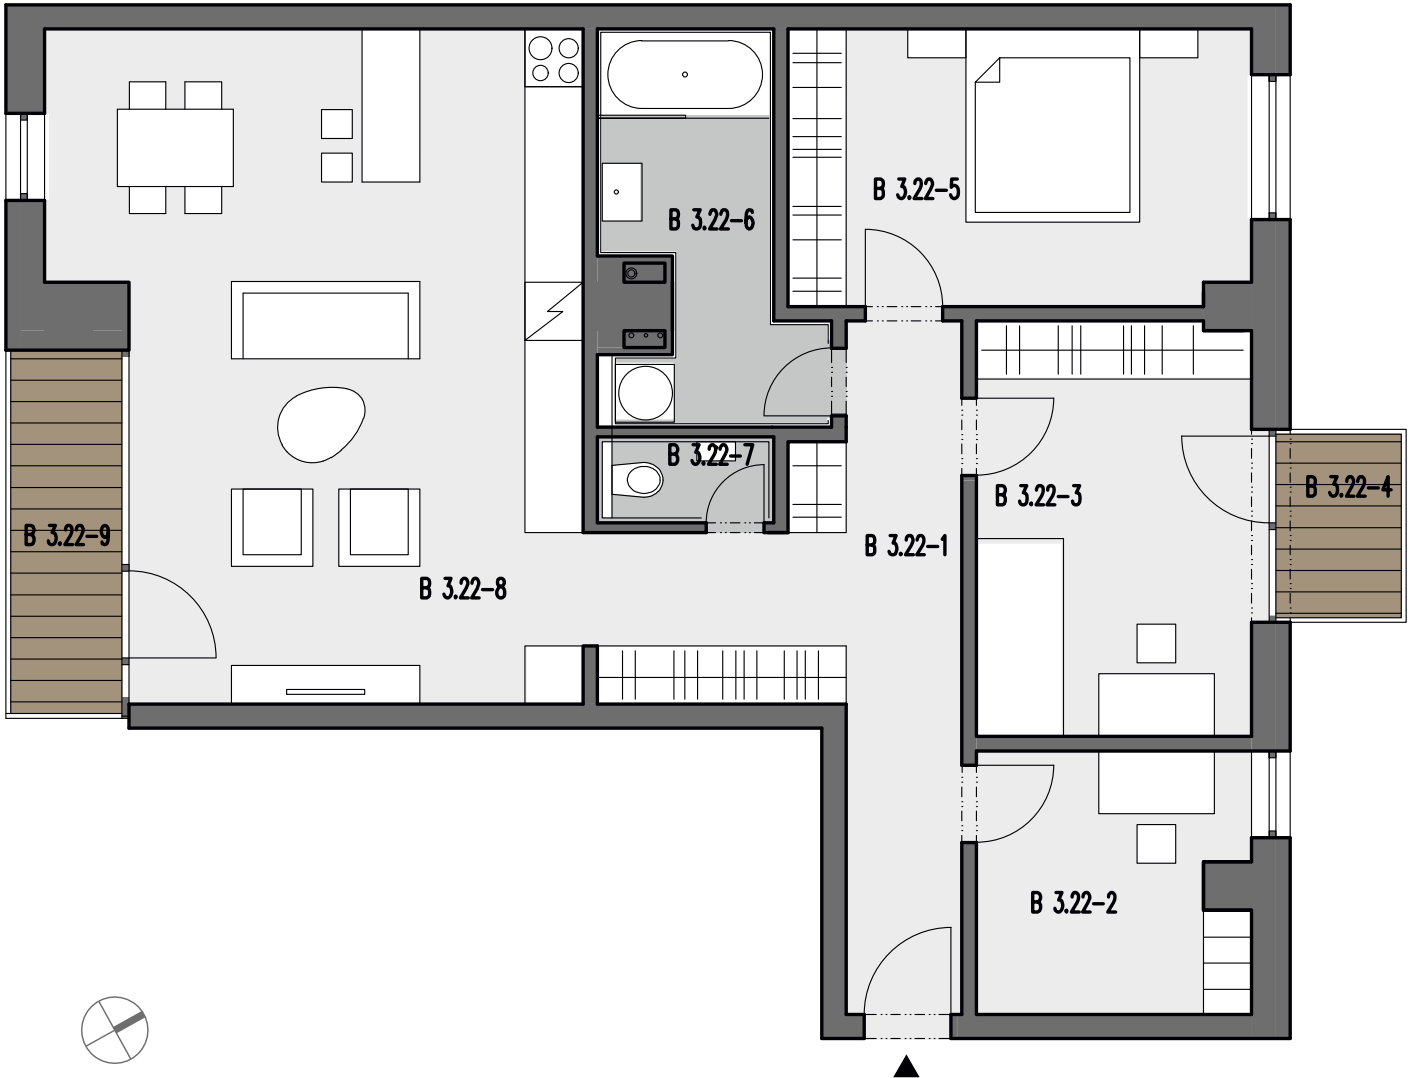

BYT
4 IZBOVÝ

B 3.22

B3.22 BYT / 4 IZBOVÝ / 3.PODLAŽIE

ČÍSLO	NÁZOV MIESTNOSTI	PLOCHA m ²
B3.22-1	HALA	14,46
B3.22-2	IZBA	7,56
B3.22-3	IZBA	12,57
B3.22-5	IZBA	13,66
B3.22-6	KÚPEĽŇA	7,39
B3.22-7	WC	1,62
B3.22-8	OBÝVACIA IZBA / KUCHYŇA	35,15
PLOCHA BYTU		92,41
B3.22-9	LOGGIA	4,32
B3.22-4	BALKÓN	2,47
B3.27-2	KOBKA (3.NP)	12,82
CELKOVÁ PLOCHA		112,02