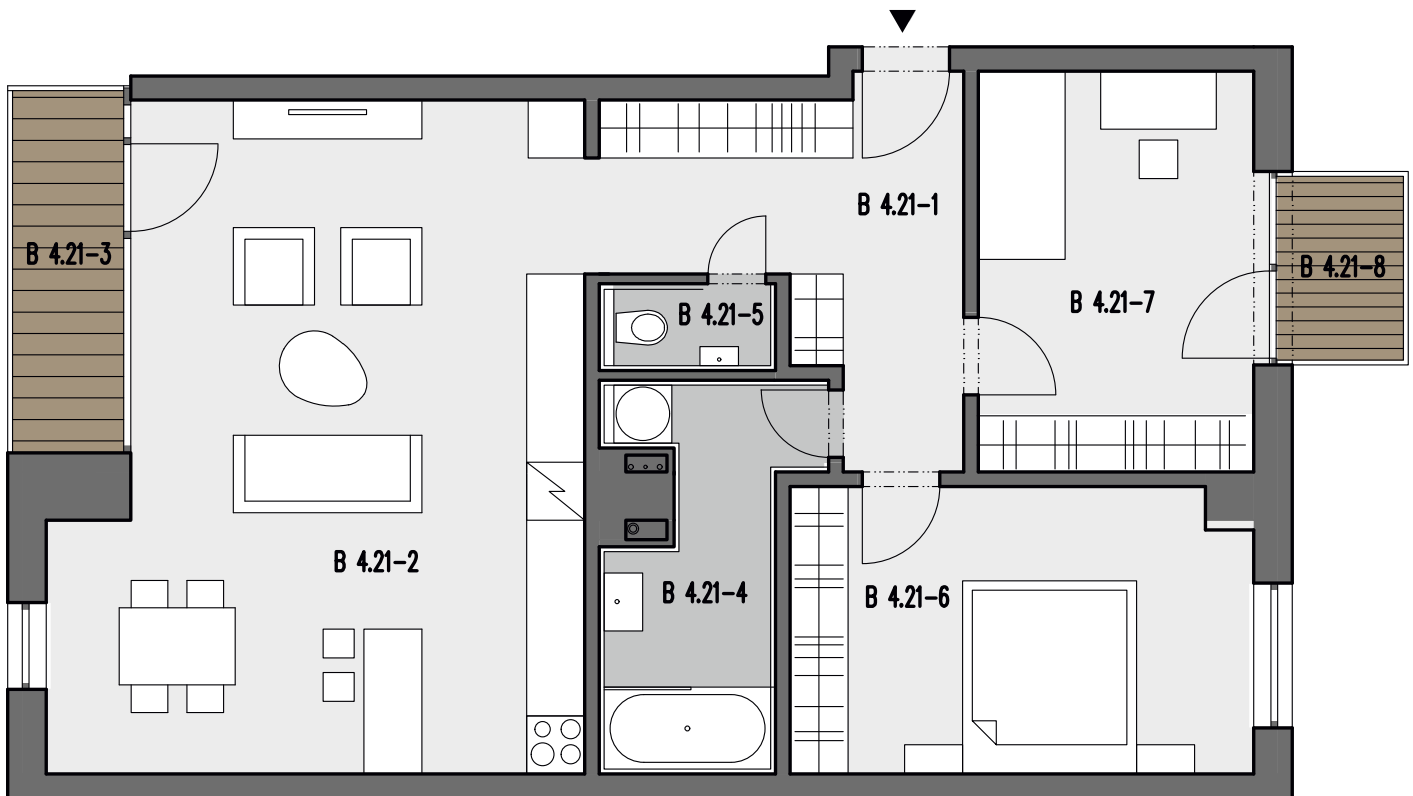

BYT
3 IZBOVÝ

B 4.21

B4.21 BYT / 3 IZBOVÝ / 4.PODLAŽIE

ČÍSLO	NÁZOV MIESTNOSTI	PLOCHA m ²
B4.21-1	HALA	10,81
B4.21-2	OBÝVACIA IZBA / KUCHYŇA	35,08
B4.21-4	KÚPEĽŇA	7,16
B4.21-5	WC	1,64
B4.21-6	IZBA	14,07
B4.21-7	IZBA	12,19
PLOCHA BYTU		80,95
B4.21-3	LOGGIA	4,32
B4.21-8	BALKÓN	2,47
B4.18-2	KOBKA (4.NP)	2,09
CELKOVÁ PLOCHA		89,83