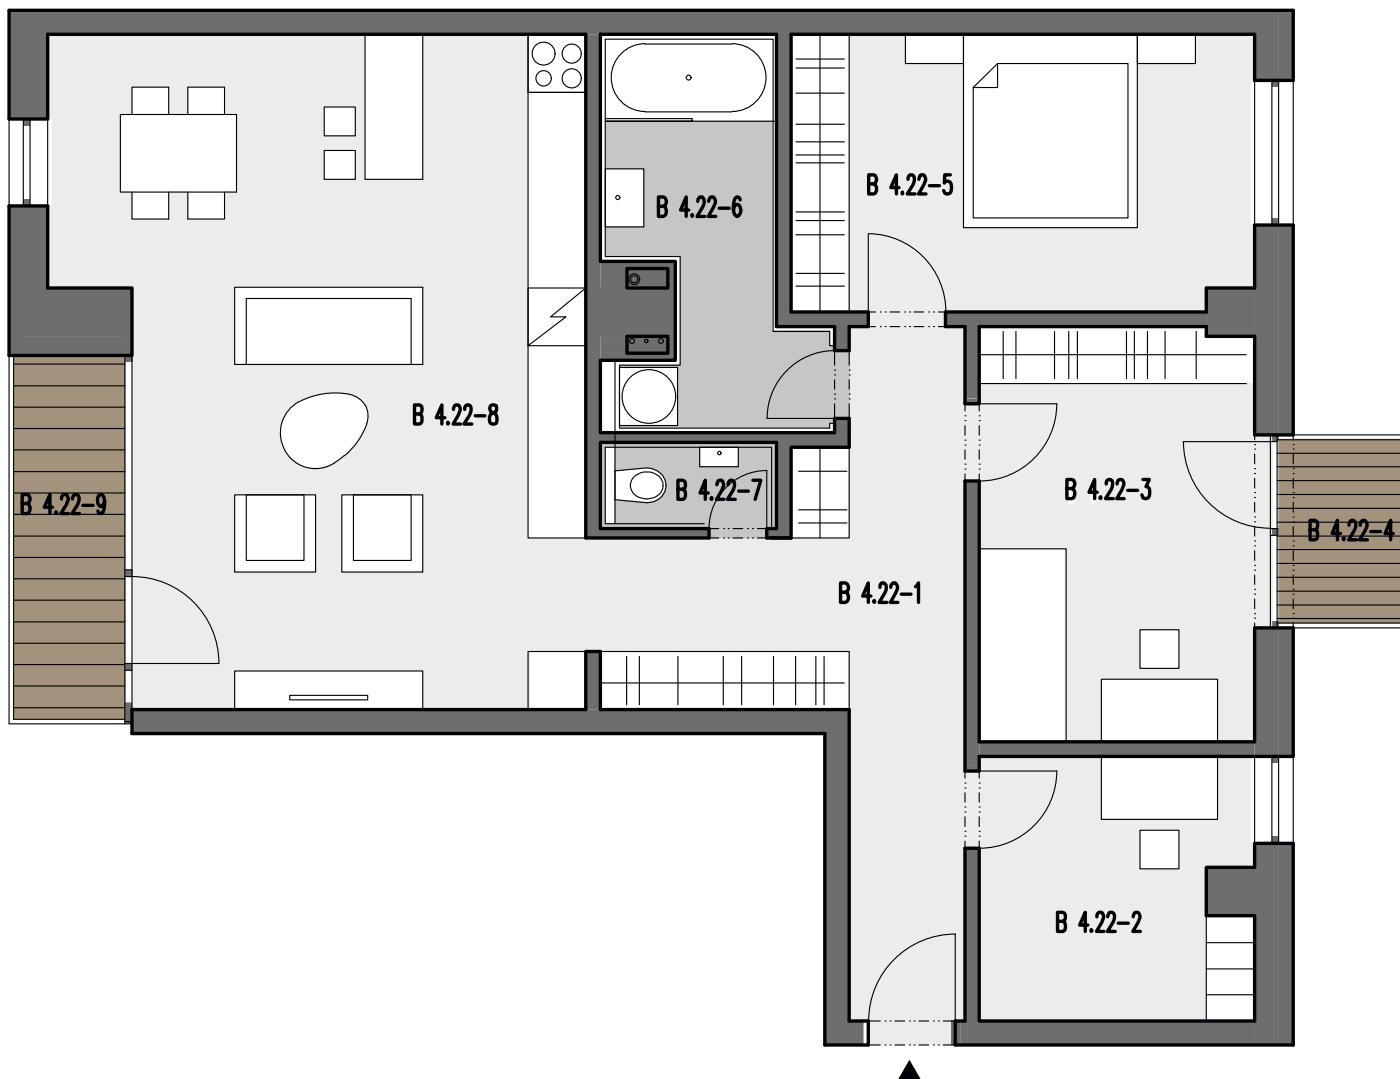

BYT
4 IZBOVÝ

B 4.22

B4.22 BYT / 4 IZBOVÝ / 4.PODLAŽIE

ČÍSLO	NÁZOV MIESTNOSTI	PLOCHA m ²
B4.22-1	HALA	14,46
B4.22-2	IZBA	7,56
B4.22-3	IZBA	12,57
B4.22-5	IZBA	13,66
B4.22-6	KÚPEĽŇA	7,39
B4.22-7	WC	1,62
B4.22-8	OBÝVACIA IZBA / KUCHYŇA	35,15
PLOCHA BYTU		92,41
B4.22-9	LOGGIA	4,32
B4.22-4	BALKÓN	2,47
B4.27-2	KOBKA (4.NP)	12,80
CELKOVÁ PLOCHA		112,00