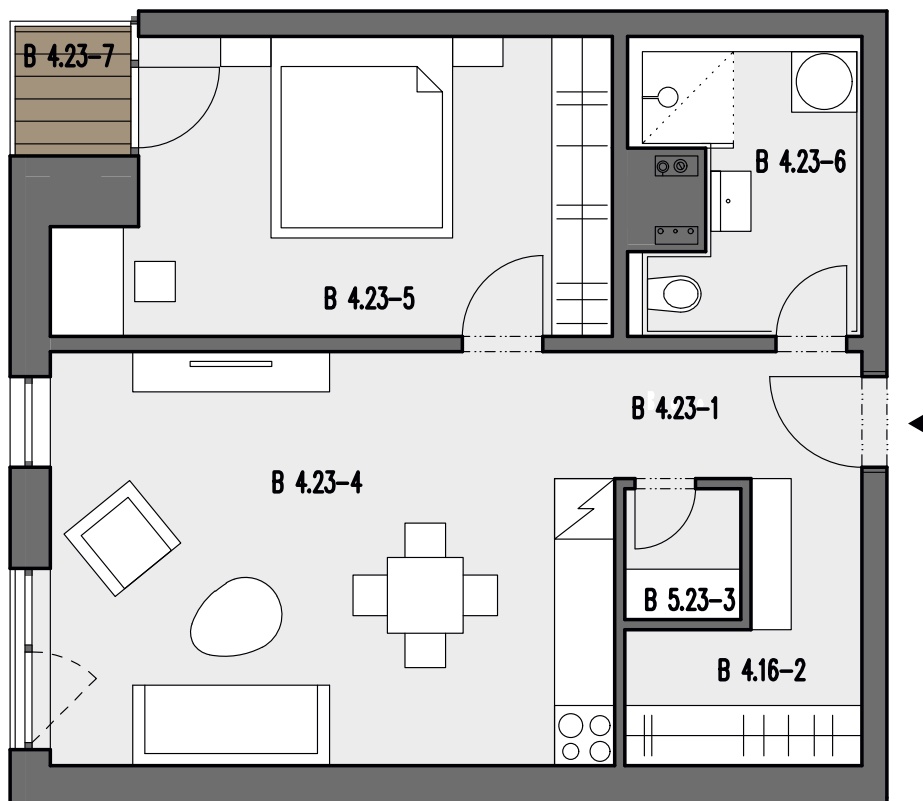

BYT
2 IZBOVÝ

B 4.23

B4.23 BYT / 2 IZBOVÝ / 4.PODLAŽIE

ČÍSLO	NÁZOV MIESTNOSTI	PLOCHA m ²
B4.23-1	HALA	3,25
B4.23-2	ŠATNÍK	4,82
B4.23-3	KOMORA	1,49
B4.23-4	OBÝVACIA IZBA / KUCHYŇA	23,14
B4.23-5	SPÁLŇA	14,94
B4.23-6	KÚPEĽŇA	6,12
PLOCHA BYTU		53,76
B4.23-7	LOGGIA	1,47
B4.27-1	KOBKA (4.NP)	14,98
CELKOVÁ PLOCHA		70,21