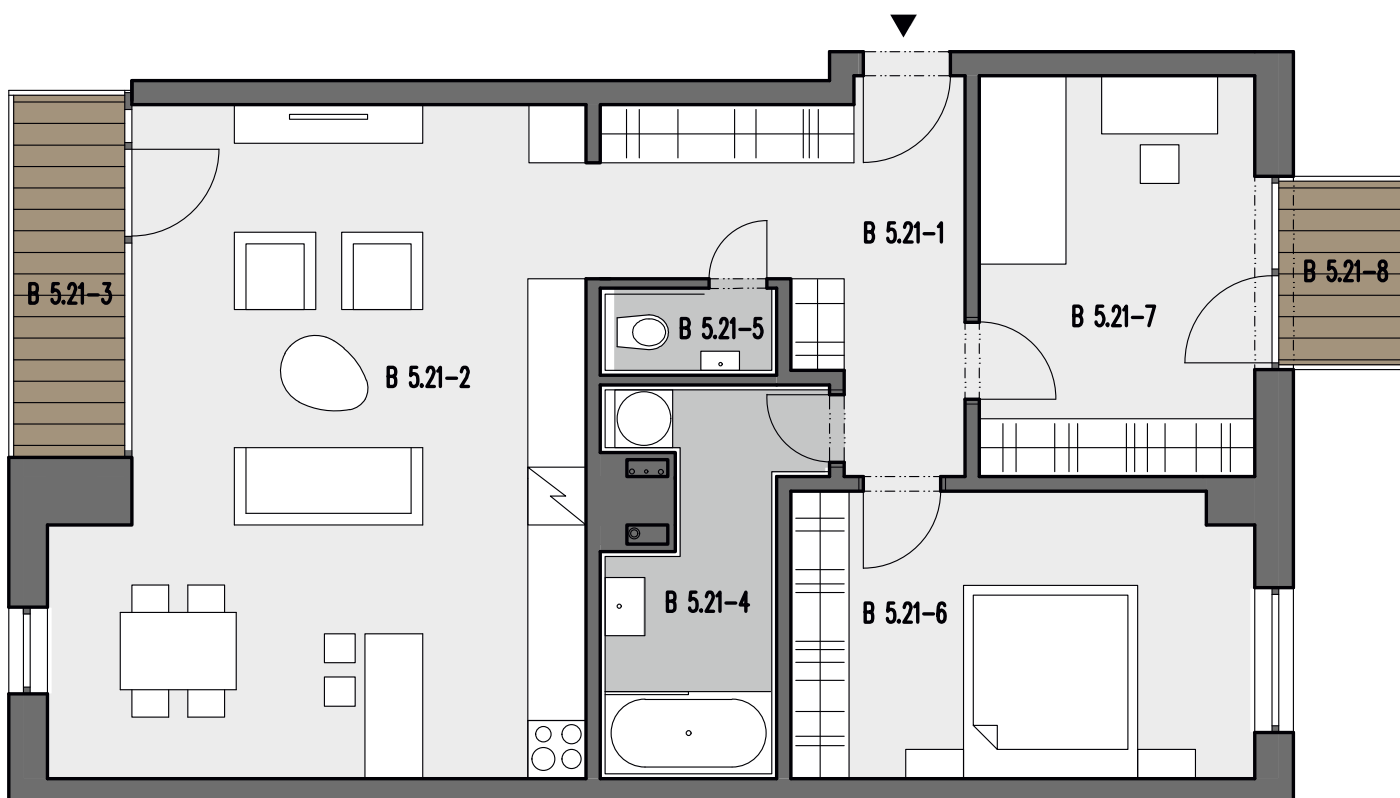

BYT
3 IZBOVÝ

B 5.21

B5.21 BYT / 3 IZBOVÝ / 5.PODLAŽIE

ČÍSLO	NÁZOV MIESTNOSTI	PLOCHA m ²
B5.21-1	HALA	10,81
B5.21-2	OBÝVACIA IZBA / KUCHYŇA	35,08
B5.21-4	KÚPEĽŇA	7,16
B5.21-5	WC	1,64
B5.21-6	IZBA	14,07
B5.21-7	IZBA	12,19
PLOCHA BYTU		80,95
B5.21-3	LOGGIA	4,32
B5.21-8	BALKÓN	2,47
B5.18-3	KOBKA (5.NP)	2,09
CELKOVÁ PLOCHA		89,83