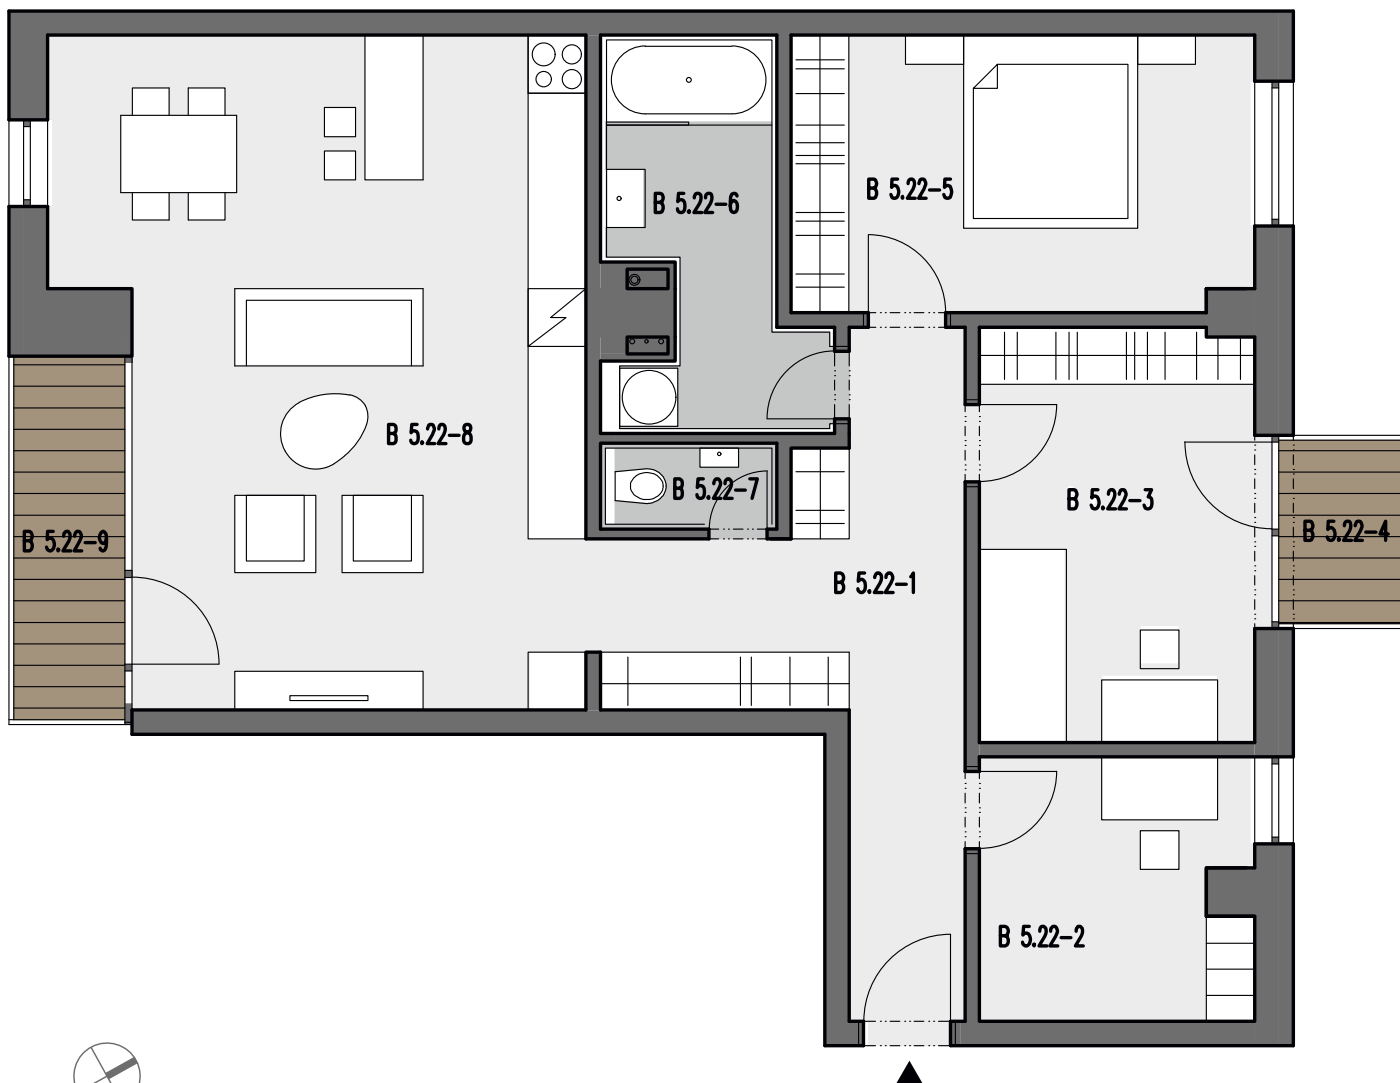

BYT
4 IZBOVÝ

B 5.22

B5.22 BYT / 4 IZBOVÝ / 5.PODLAŽIE

ČÍSLO	NÁZOV MIESTNOSTI	PLOCHA m ²
B5.22-1	HALA	14,46
B5.22-2	IZBA	7,56
B5.22-3	IZBA	12,57
B5.22-5	IZBA	13,66
B5.22-6	KÚPEĽŇA	7,39
B5.22-7	WC	1,62
B5.22-8	OBÝVACIA IZBA / KUCHYŇA	35,15
PLOCHA BYTU		92,41
B5.22-9	LOGGIA	4,32
B5.22-4	BALKÓN	2,47
B5.27-2	KOBKA (5.NP)	12,82
CELKOVÁ PLOCHA		112,02