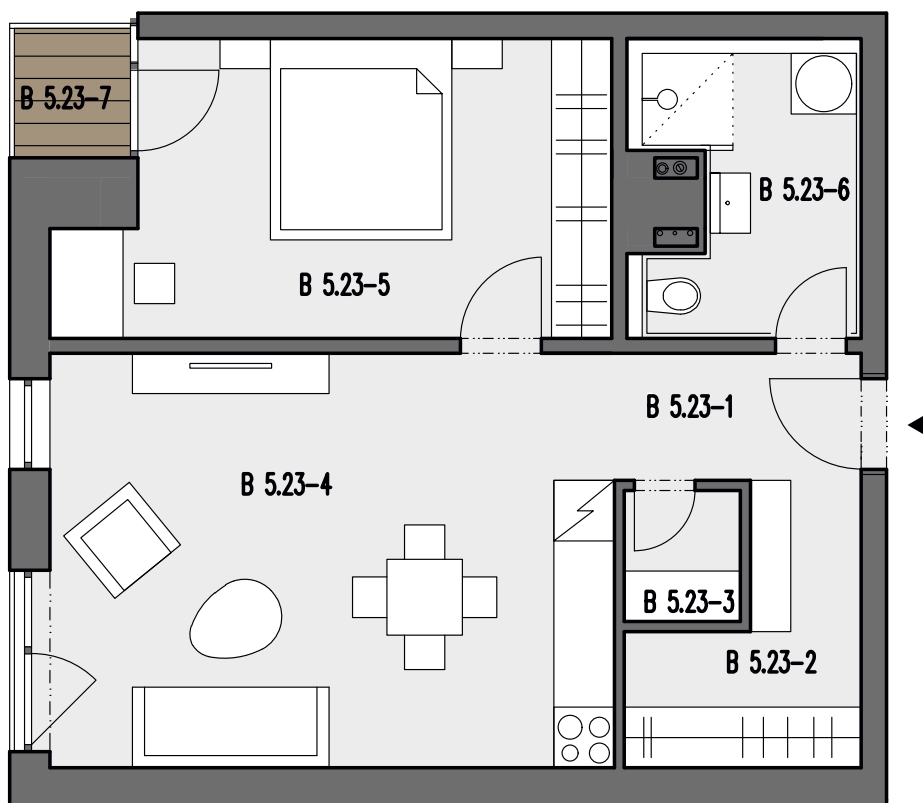

**BYT**  
2 IZBOVÝ

**B 5.23**

B5.23 BYT / 2 IZBOVÝ / 5.PODLAŽIE

ČÍSLO	NÁZOV MIESTNOSTI	PLOCHA m <sup>2</sup>
B5.23-1	HALA	3,25
B5.23-2	ŠATNÍK	4,82
B5.23-3	KOMORA	1,49
B5.23-4	OBÝVACIA IZBA / KUCHYŇA	23,14
B5.23-5	SPÁLŇA	14,94
B5.23-6	KÚPEĽŇA	6,12
PLOCHA BYTU		53,76
B5.23-7	LOGGIA	1,47
B5.27-1	KOBKA (5.NP)	14,99
CELKOVÁ PLOCHA		70,22