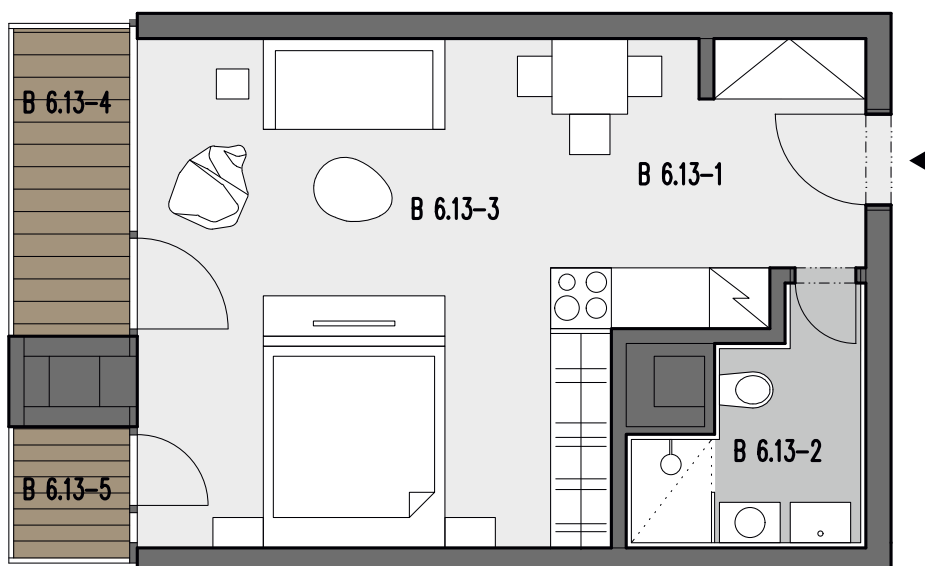

BYT
1 IZBOVÝ

B 6.13

B6.13 BYT / 1 IZBOVÝ / 6.PODLAŽIE

ČÍSLO	NÁZOV MIESTNOSTI	PLOCHA m ²
B6.13-1	HALA	3,77
B6.13-2	KÚPEĽŇA	4,50
B6.13-3	OBÝVACIA IZBA / KUCHYŇA	26,66
PLOCHA BYTU		34,93
B6.13-4	LOGGIA	3,50
B6.13-5	LOGGIA	1,50
B6.11-2	KOBKA (6.NP)	2,09
CELKOVÁ PLOCHA		42,02