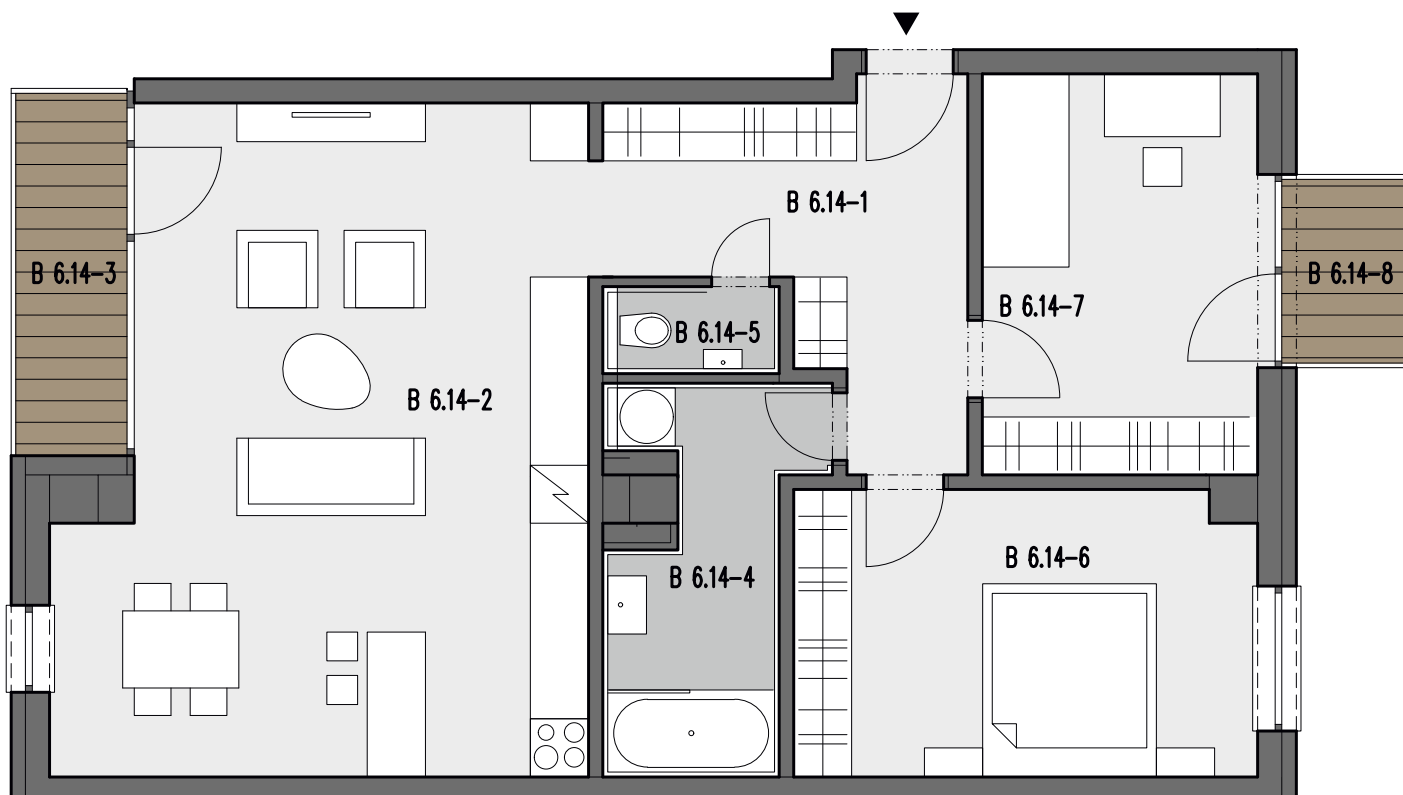

BYT
3 IZBOVÝ

B 6.14

B6.14 BYT / 3 IZBOVÝ / 6.PODLAŽIE

ČÍSLO	NÁZOV MIESTNOSTI	PLOCHA m ²
B6.14-1	HALA	10,81
B6.14-2	OBÝVACIA IZBA / KUCHYŇA	35,08
B6.14-4	KÚPEĽŇA	7,16
B6.14-5	WC	1,64
B6.14-6	IZBA	14,07
B6.14-7	IZBA	12,19
PLOCHA BYTU		80,95
B6.14-3	LOGGIA	4,32
B6.14-8	BALKÓN	2,47
B6.11-3	KOBKA (6.NP)	2,09
CELKOVÁ PLOCHA		89,83