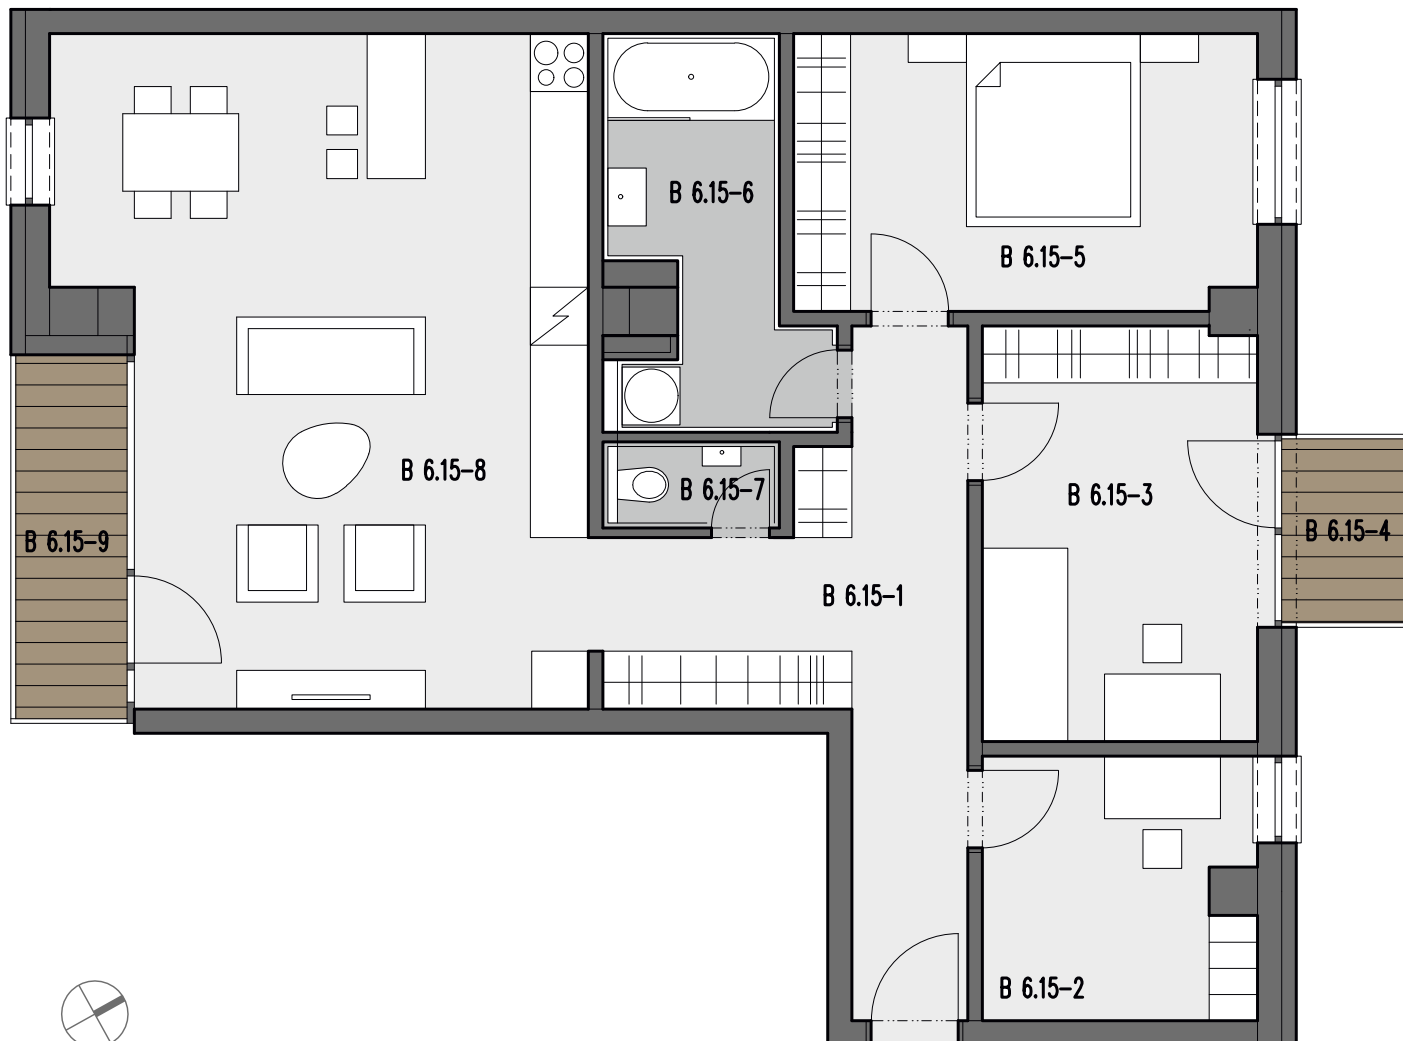

**BYT**  
4 IZBOVÝ

**B 6.15**

B6.15 BYT / 4 IZBOVÝ / 6.PODLAŽIE

ČÍSLO	NÁZOV MIESTNOSTI	PLOCHA m2
B6.15-1	HALA	14,46
B6.15-2	IZBA	7,56
B6.15-3	IZBA	12,57
B6.15-5	IZBA	13,66
B6.15-6	KÚPEĽŇA	7,39
B6.15-7	WC	1,62
B6.15-8	OBÝVACIA IZBA / KUCHYŇA	35,15
PLOCHA BYTU		92,41
B6.15-9	LOGGIA	4,32
B6.15-4	BALKÓN	2,47
B6.19-7	KOBKA (6.NP)	9,43
CELKOVÁ PLOCHA		108,63