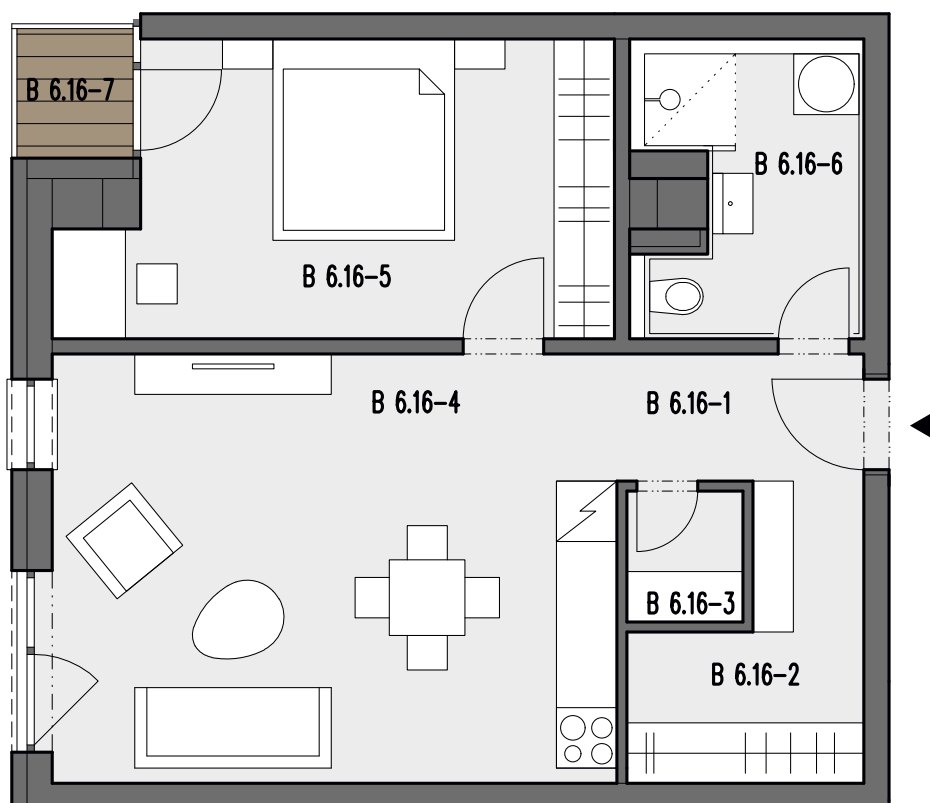

**BYT**  
2 IZBOVÝ

**B 6.16**

B6.16 BYT / 2 IZBOVÝ / 6.PODLAŽIE

ČÍSLO	NÁZOV MIESTNOSTI	PLOCHA m <sup>2</sup>
B6.16-1	HALA	3,25
B6.16-2	ŠATNÍK	5,17
B6.16-3	KOMORA	1,49
B6.16-4	OBÝVACIA IZBA / KUCHYŇA	23,98
B6.16-5	SPÁLŇA	14,94
B6.16-6	KÚPEĽŇA	6,12
PLOCHA BYTU		54,95
B6.16-7	LOGGIA	1,47
B6.19-6	KOBKA (6.NP)	4,77
CELKOVÁ PLOCHA		61,19