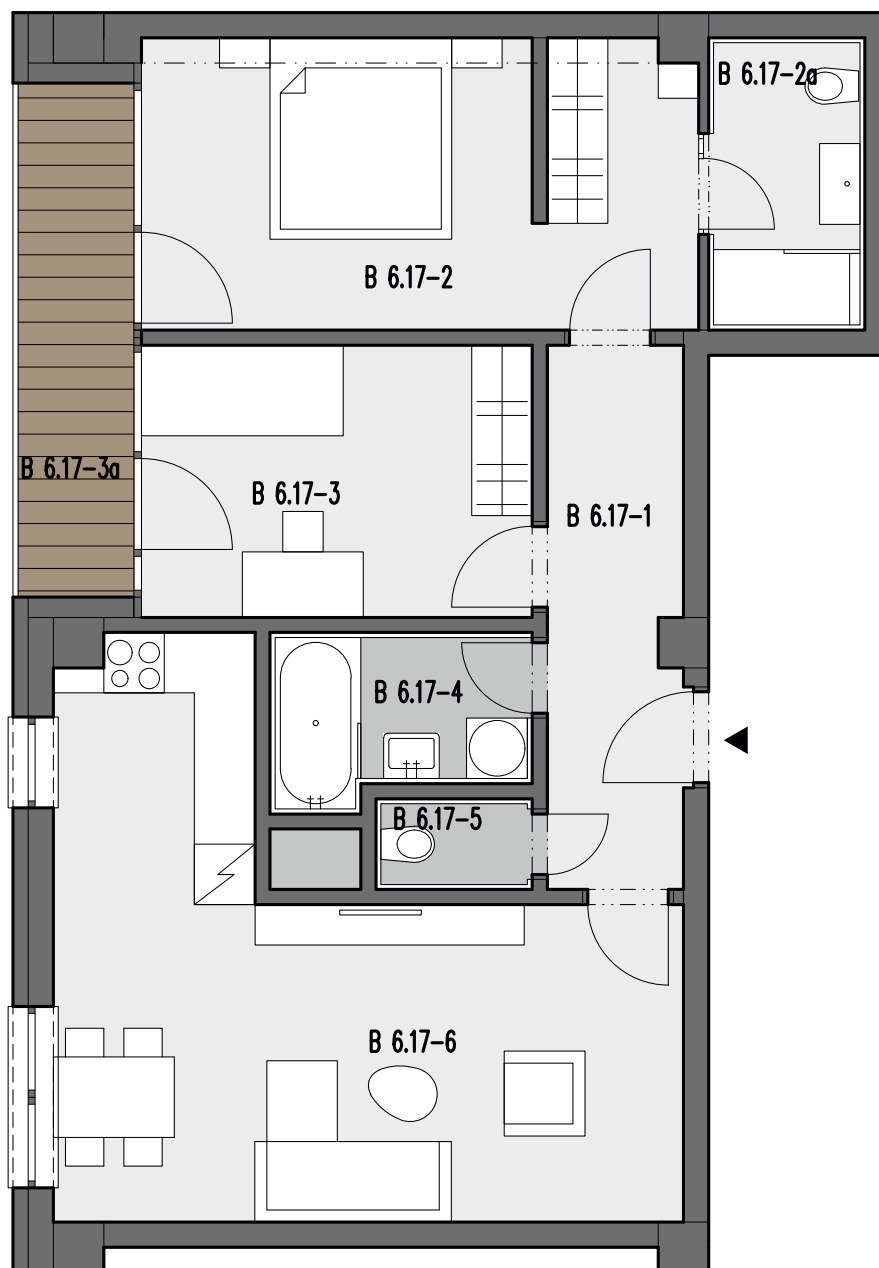

BYT
3 IZBOVÝ

B 6.17

B6.17 BYT / 3 IZBOVÝ / 6.PODLAŽIE

ČÍSLO	NÁZOV MIESTNOSTI	PLOCHA m ²
B6.17-1	HALA	7,82
B6.17-2	SPÁLŇA	15,68
B6.17-2a	KÚPEĽŇA	4,54
B6.17-3	IZBA	10,46
B6.17-4	KÚPEĽŇA	4,17
B6.17-5	WC	1,40
B6.17-6	OBÝVACIA IZBA / KUCHYŇA	24,91
PLOCHA BYTU		68,98
B6.17-3a	LOGGIA	5,86
B6.19-5	KOBKA (6.NP)	4,56
CELKOVÁ PLOCHA		79,40