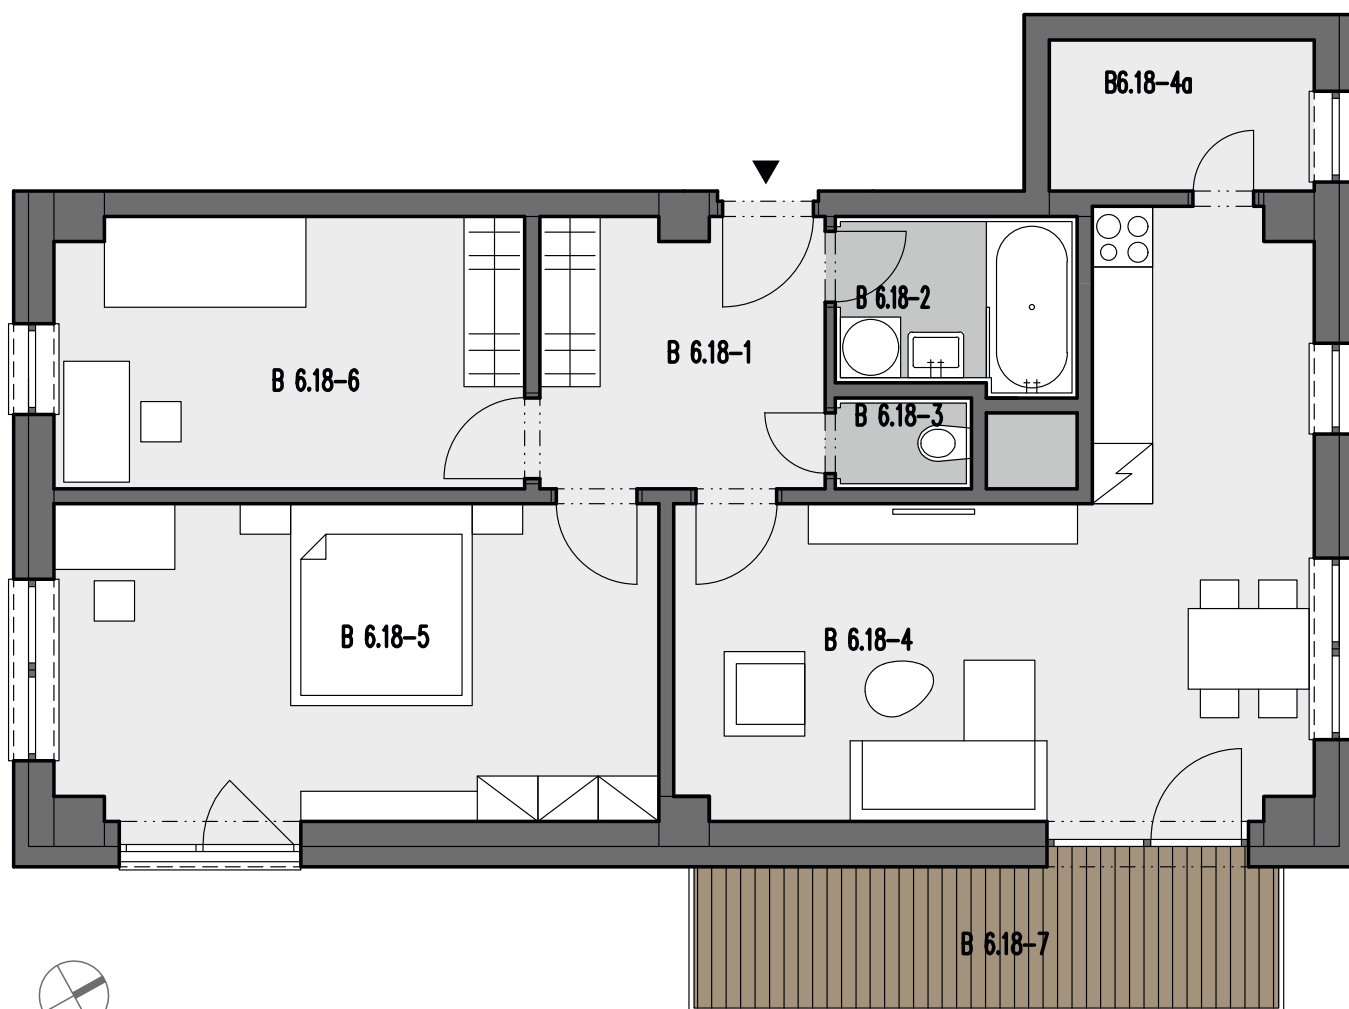

BYT
3 IZBOVÝ

B 6.18

B6.18 BYT / 3 IZBOVÝ / 6.PODLAŽIE

ČÍSLO	NÁZOV MIESTNOSTI	PLOCHA m ²
B6.18-1	HALA	7,95
B6.18-2	KÚPEĽŇA	4,10
B6.18-3	WC	1,27
B6.18-4	OBÝVACIA IZBA / KUCHYŇA	26,56
B6.18-4a	KOMORA	3,94
B6.18-5	SPÁLŇA	18,76
B6.18-6	IZBA	12,48
PLOCHA BYTU		75,06
B6.18-7	BALKÓN	8,81
B6.19-4	KOBKA (6.NP)	8,28
CELKOVÁ PLOCHA		92,15